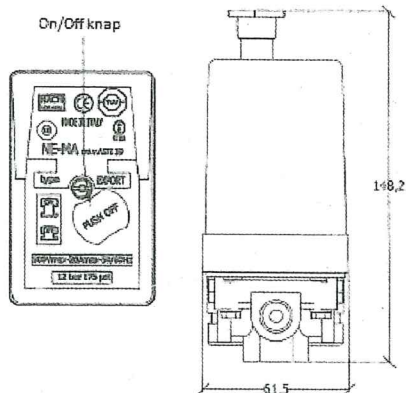

Trefaset Pressostat

Tekniske Detaljer

20 Amp. max, 50/60 Hz, 500 Volt max.
max arbejds tryk: 9 / 12 / 19 bar

Tilgængelig i følgende udgaver: Export Normal: uden on/off knap
Export Special: med on/off knap

ADVARSEL: Arbejdstemperatur 0°C - 50°C. Ved andre temperatur forhold efter længere periode uden brug, kan ændringer i indstillinger forekomme, grundet sikkerhedsventilen. Højere temperatur kan skabe deformationer af plastik materialerne.

Elektriske forbindelser:

Må kun installeres af autoriseret elinstallatør

Aflastnings ventil