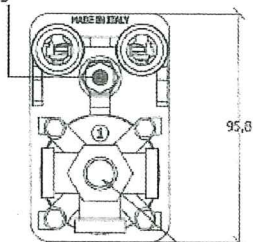

Aluminium flange til tank forbindelse